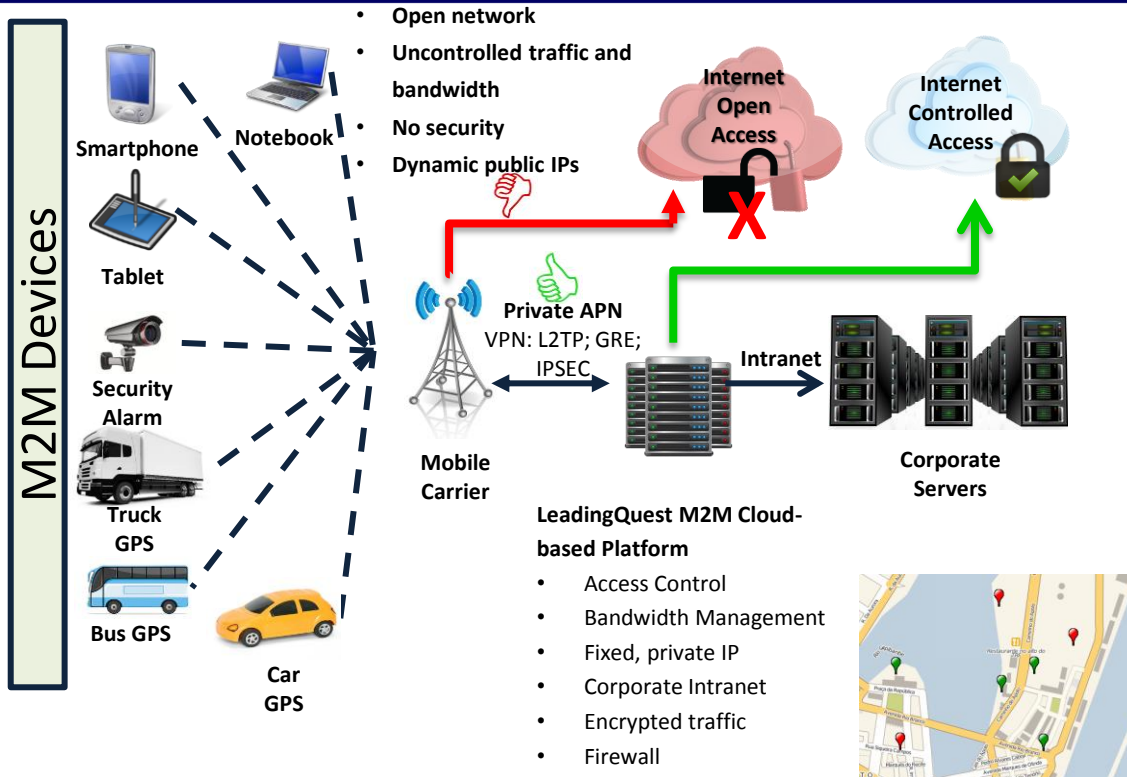

Ausência de gestão de ativos

- Banda é recurso caro
- Clientes não reconhecem altos custos de dados na conta telefônica
- Perda de receita devido à ausência de Gestão de Ativos e Chips

A Solução M2M

- APN Privada e Plataforma M2M
- Intranet Corporativa M2M
- IPs fixos e privados
- Gestor de ativos para equipamentos e SIM cards
- Controle de banda e dados Internet
- Controle de acesso via firewall
- CDR (call detail record) para relatórios gerenciais
- Segurança e garantia de Receita
- Prevenção e detecção de fraudes

**Plataforma M2M na
“Nuvem” da LeadingQuest
100% Gestão na Web**

Plataforma M2M na “Nuvem”

M2M - Benefícios

Operadoras Celular

- IPs Privados – economize no estoque de IPs públicos
- Garantia de receita, com eliminação de milhões de reais em faturas não pagas
- Prevenção de fraude com eliminação de tráfego indesejado
- Melhoria de performance da infraestrutura de dados
- Otimização de uso de banda internet

Empresas M2M

- IP Fixo privado – Intranet M2M Corporativa
- Rápida implementação – Aplicações 100% na web
- Transações seguras, protegendo seus dados
- Plataforma que suporta todas as aplicações M2M
- Suporte a múltiplas operadoras
- Data Centers de alta performance nos EUA
- Relatórios detalhados de uso, para melhor gestão
- Redução de custos operacionais devido a eficiente gestão de ativos
- Novas oportunidades de serviços

Smart Grid

Smart grid, ou rede inteligente, é a aplicação de tecnologia da informação para o sistema elétrico, integrada aos sistemas de comunicação e infraestrutura de rede automatizada.